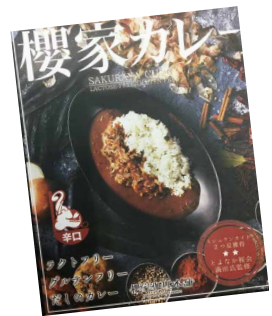

### 豊中のグルメ・特産品が勢ぞろい！

●プレミアム  
玉ねぎポン酢

●キーマ風  
鯖カレー

●銚子の  
おちょうしサバ缶

●SABARの  
塩さばふりかけ

●大阪空港カレー

●DASHI CUP

●抱っこひも収納カバー「ルカコ」

●マチカネくんのもなか

●桜家カレー

その他